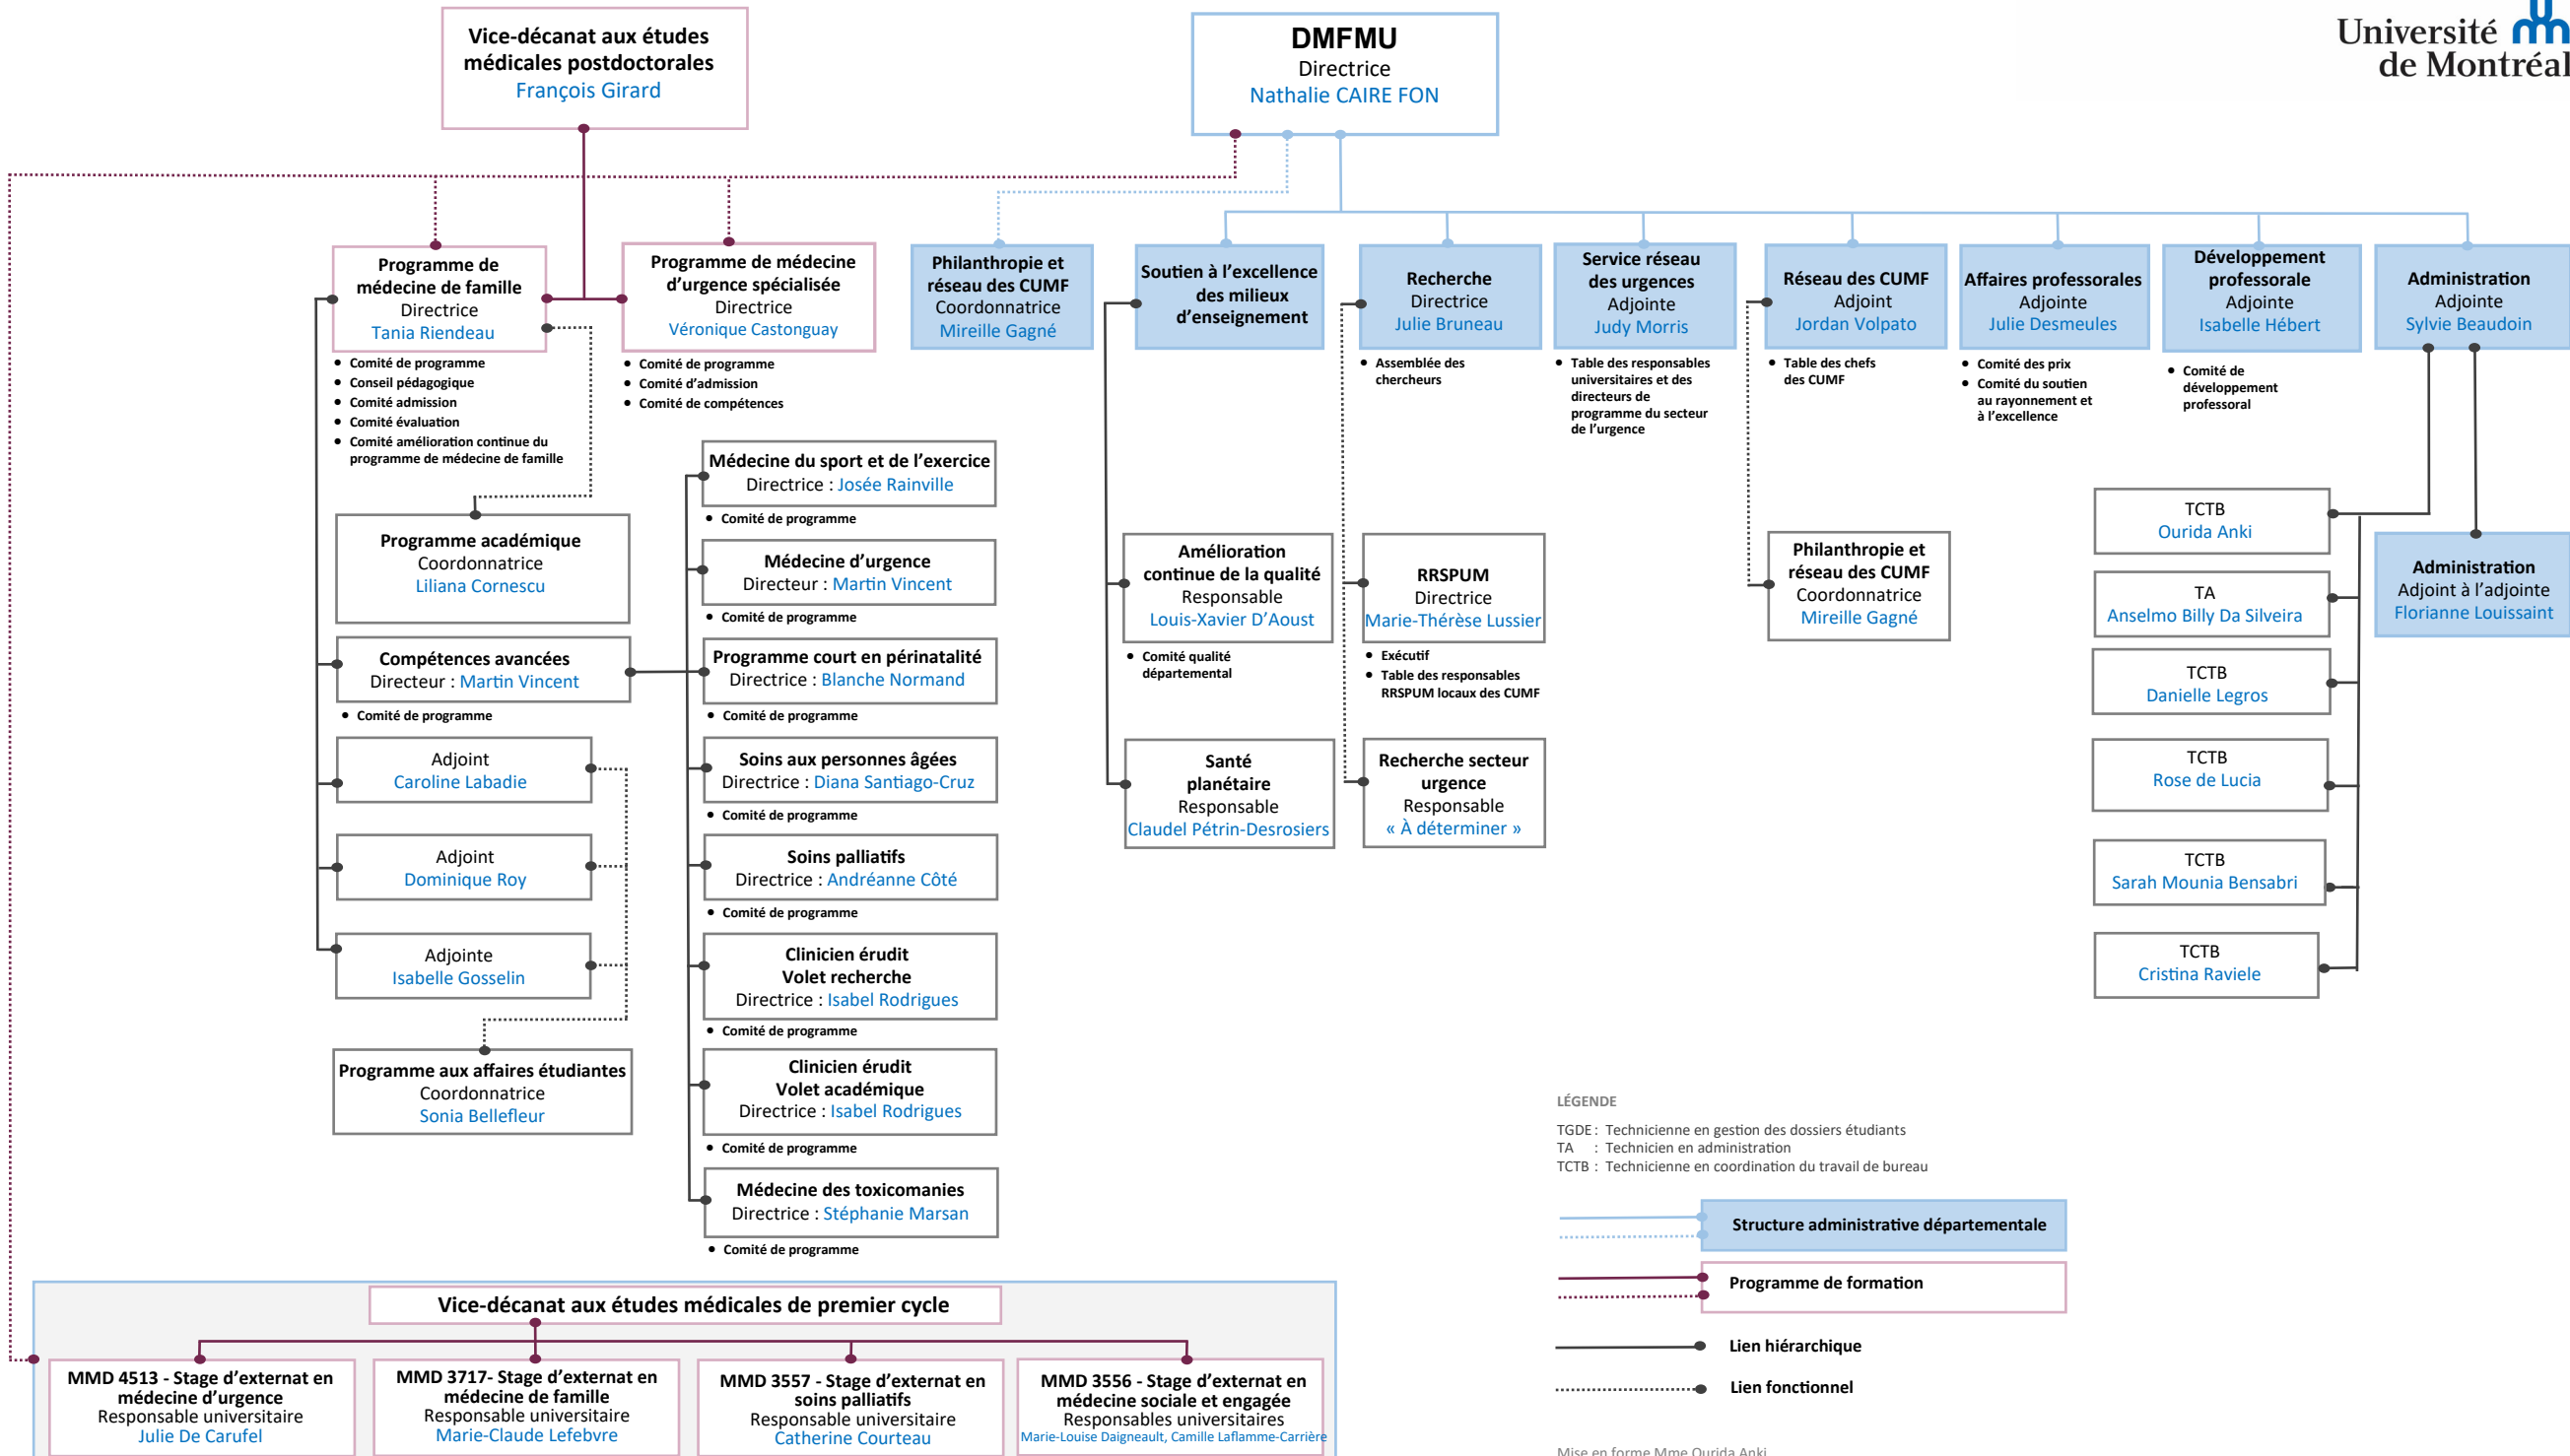

# ORGANIGRAMME

LÉGENDE

TGDE : Technicienne en gestion des dossiers étudiants  
TA : Technicien en administration  
TCTB : Technicienne en coordination du travail de bureau

- Structure administrative départementale
- Programme de formation
- Lien hiérarchique
- Lien fonctionnel